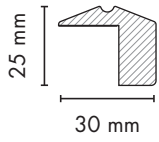

18 mm Kanallı Kapak Profilleri / 18 mm Groove Furniture Door Profiles

118

1041

1042

1045

PROFIL / PROFILE