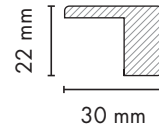

18 mm Kanallı Kapak Profilleri / 18 mm Groove Furniture Door Profiles

118

1041

1042

1045

PROFIL / PROFILE