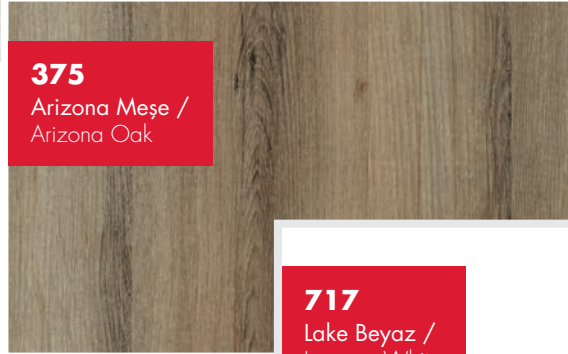

## Kalınlaştırma ve Kenar Profilleri / Thickening and Edge Profiles

**1040**

**1044**

**1048**

**KS03**

PROFIL / PROFILE

**375**Arizona Meşe /  
Arizona Oak**717**Lake Beyaz /  
Lacquer White