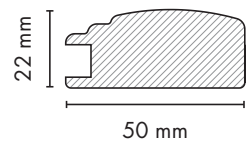

**8 mm Kanallı Kapak Profilleri / 8 mm Groove Furniture Door Profiles**

**101**

**102**

**131**

**132**

**1003**

**1003A**

PROFIL / PROFILE