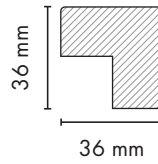

## Kalınlaştırma ve Kenar Profilleri / Thickening and Edge Profiles

**1040**

**1044**

**1048**

**KS03**

PROFIL / PROFILE

**375**Arizona Meşe /  
Arizona Oak**717**Lake Beyaz /  
Lacquer White