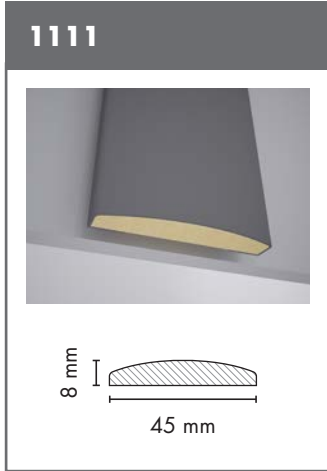

## Kalınlaştırma ve Kenar Profilleri / Thickening and Edge Profiles

**1040**

**1044**

**1048**

**KS03**

PROFIL / PROFILE

**375**Arizona Meşe /  
Arizona Oak**717**Lake Beyaz /  
Lacquer White