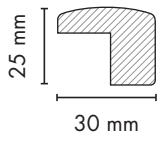

**1046**

**1035**

**130**

1037

1038

KS02-Y

**18 mm Kanallı Kapak Profilleri / 18 mm Groove Furniture Door Profiles**

**118**