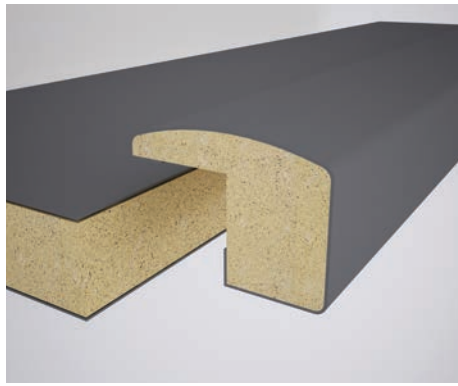

**1046**

**1035**

**130**

1037

1038

KS02-Y

**18 mm Kanallı Kapak Profilleri / 18 mm Groove Furniture Door Profiles**

**118**