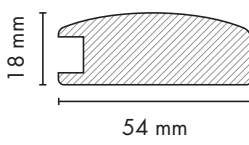

**8 mm Kanallı Kapak Profilleri / 8 mm Groove Furniture Door Profiles**

**101**

**102**

**131**

**132**

**1003**

**1003A**

PROFIL / PROFILE