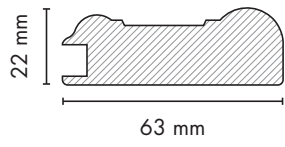

**1046**

**1035**

**130**

1037

1038

KS02-Y

**18 mm Kanallı Kapak Profilleri / 18 mm Groove Furniture Door Profiles**

**118**