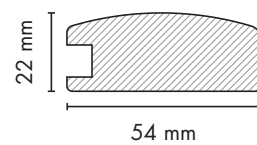

**8 mm Kanallı Kapak Profilleri / 8 mm Groove Furniture Door Profiles**

**101**

**102**

**131**

**132**

**1003**

**1003A**

PROFIL / PROFILE