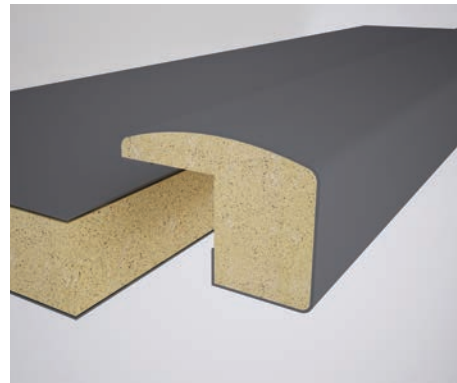

1045

PROFIL / PROFILE