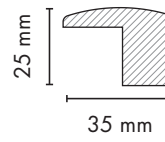

PROFIL / PROFILE