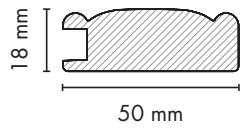

**1046**

**1035**

**130**

1037

1038

KS02-Y

**18 mm Kanallı Kapak Profilleri / 18 mm Groove Furniture Door Profiles**

**118**