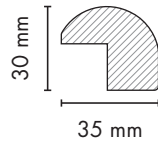

## Kalınlaştırma ve Kenar Profilleri / Thickening and Edge Profiles

**1040**

**1044**

**1048**

**KS03**

PROFIL / PROFILE

**375**Arizona Meşe /  
Arizona Oak**717**Lake Beyaz /  
Lacquer White