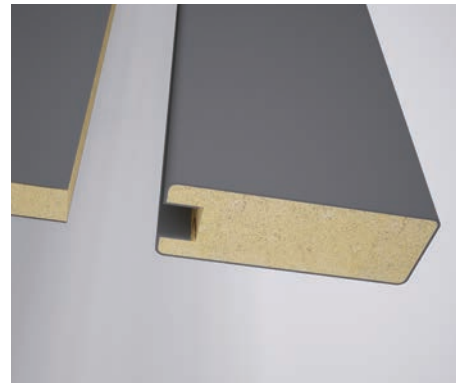

**1046**

**1035**

**130**

1037

1038

KS02-Y

**18 mm Kanallı Kapak Profilleri / 18 mm Groove Furniture Door Profiles**

**118**