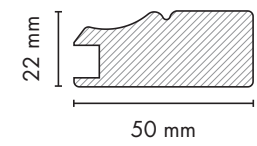

**8 mm Kanallı Kapak Profilleri / 8 mm Groove Furniture Door Profiles**

**101**

**102**

**131**

**132**

**1003**

**1003A**

PROFIL / PROFILE