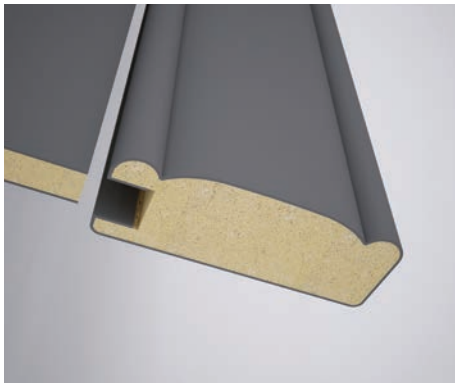

**1046**

**1035**

**130**

1037

1038

KS02-Y

**18 mm Kanallı Kapak Profilleri / 18 mm Groove Furniture Door Profiles**

**118**