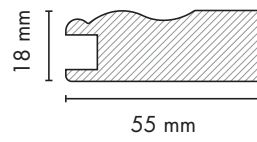

**8 mm Kanallı Kapak Profilleri / 8 mm Groove Furniture Door Profiles**

**101**

**102**

**131**

**132**

**1003**

**1003A**

PROFIL / PROFILE