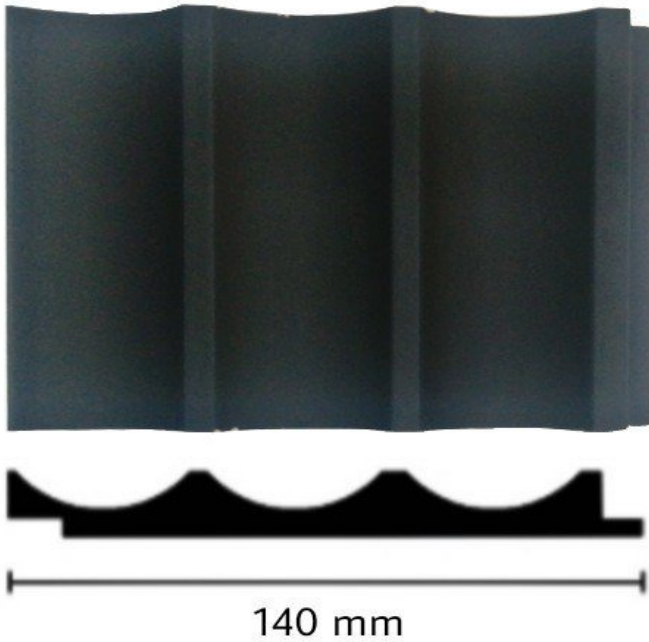

barekatwood.ir

Victoria

Size	Code
17 * 280 cm 16 mm	585

Victoria

Size	Code
17 * 280 cm 16 mm	666

Victoria

Size	Code
17 * 280 cm 16 mm	647

Victoria

Size	Code
17 * 280 cm 16 mm	654

barekatwood.ir

barekatwood.ir

Rosha

Size	Code
14 * 280 cm	Vneo 0678
16 mm	سرمه ای تیره مات

140 mm

Rosha

Size	Code
14 * 280 cm	Vneo 0674
16 mm	طوسی بتون

barekatwood.ir

Rosha

Size	Code
14 * 280 cm	Vneo 0669
16 mm	طرح بتون سوپر مات

Rosha

Size	Code
14 * 280 cm	Vneo 0584
16 mm	طوسی روشن مات

barekatwood.ir

Rosha

Size	Code
14 * 280 cm 16 mm	Vneo 0653

barekatwood.ir

140 mm

Rosha

Size	Code
14 * 280 cm	Vneo 0647
16 mm	بتون طوسی

Rosha

Size	Code
14 * 280 cm	Vneo 0677
16 mm	زرد مات

Rosha

Size	Code
14 * 280 cm	Vneo 089
16 mm	طرح چوب بلوط