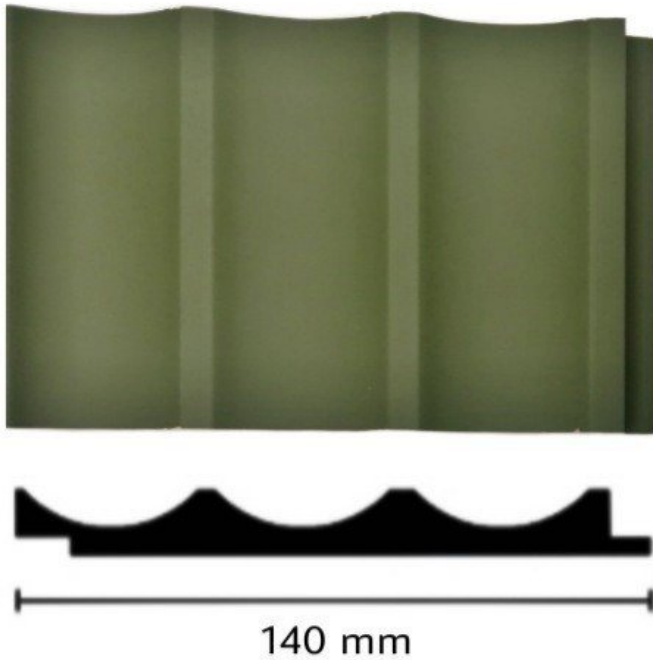

140 mm

Rosha

Size	Code
14 * 280 cm	Vneo 0675
16 mm	سبز روشن مات

barekatwood.ir

Rosha

Size	Code
14 * 280 cm	Vneo 0679
16 mm	آجری مات

Rosha

Size	Code
14 * 280 cm	Vneo 0666
16 mm	آبی کاربنی

140 mm

Rosha

Size	Code
14 * 280 cm	Vneo 0681
16 mm	سبز یشمی

Rosha

Size	Code
14 * 280 cm	Vneo 0585
16 mm	طوسی تیره مات

Rosha

Size	Code
14 * 280 cm	Vneo 0614
16 mm	کاپوچینو مات

Rosha

Size	Code
14 * 280 cm	Vneo 0676
16 mm	سبز زیتونی مات

barekatwood.ir

Rosha

Size	Code
14 * 280 cm	0582
16 mm	سفید مات

Remove boundaries in designs
with Vneo Profile Series.

barekatwood.ir