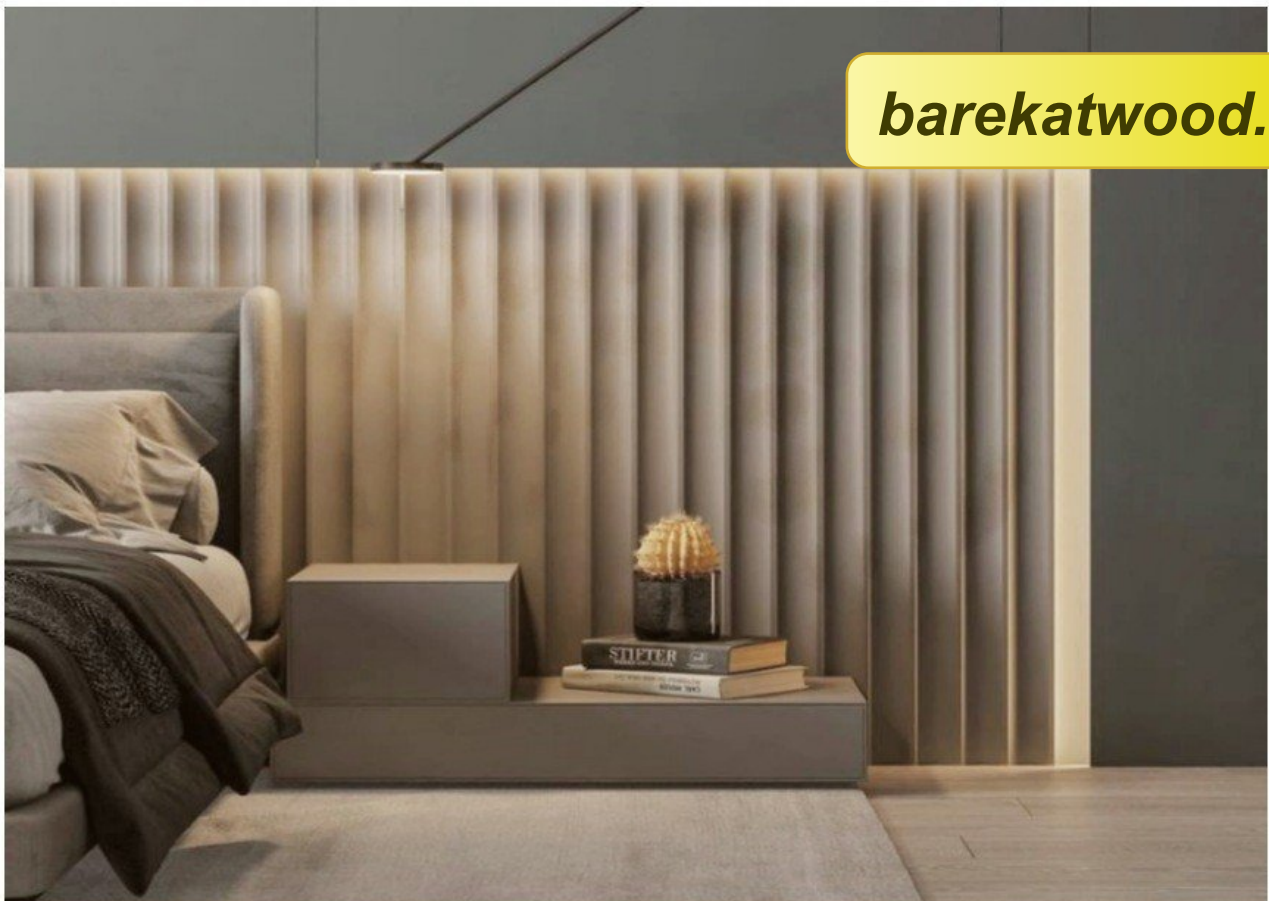

Size	Code
17 * 280 cm 16 mm	654

barekatwood.ir

barekatwood.ir

Rosha

Size	Code
14 * 280 cm	Vneo 0678
16 mm	سرمه ای تیره مات

140 mm

Rosha

Size	Code
14 * 280 cm	Vneo 0674
16 mm	طوسی بتون