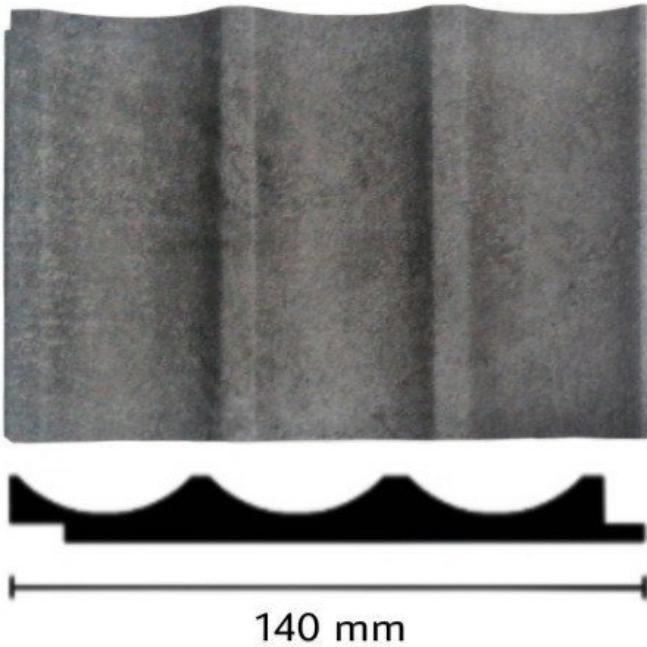

barekatwood.ir

Victoria

Size	Code
17 * 280 cm 16 mm	585

Victoria

Size	Code
17 * 280 cm 16 mm	666

Victoria

Size	Code
17 * 280 cm 16 mm	647

Victoria

Size	Code
17 * 280 cm 16 mm	654

barekatwood.ir

barekatwood.ir

Rosha

Size	Code
14 * 280 cm	Vneo 0678
16 mm	سرمه ای تیره مات

140 mm

Rosha

Size	Code
14 * 280 cm	Vneo 0674
16 mm	طوسی بتون

barekatwood.ir

Rosha

Size	Code
14 * 280 cm	Vneo 0669
16 mm	طرح بتون سوپر مات

Rosha

Size	Code
14 * 280 cm	Vneo 0584
16 mm	طوسی روشن مات

barekatwood.ir

Rosha

Size	Code
14 * 280 cm 16 mm	Vneo 0653